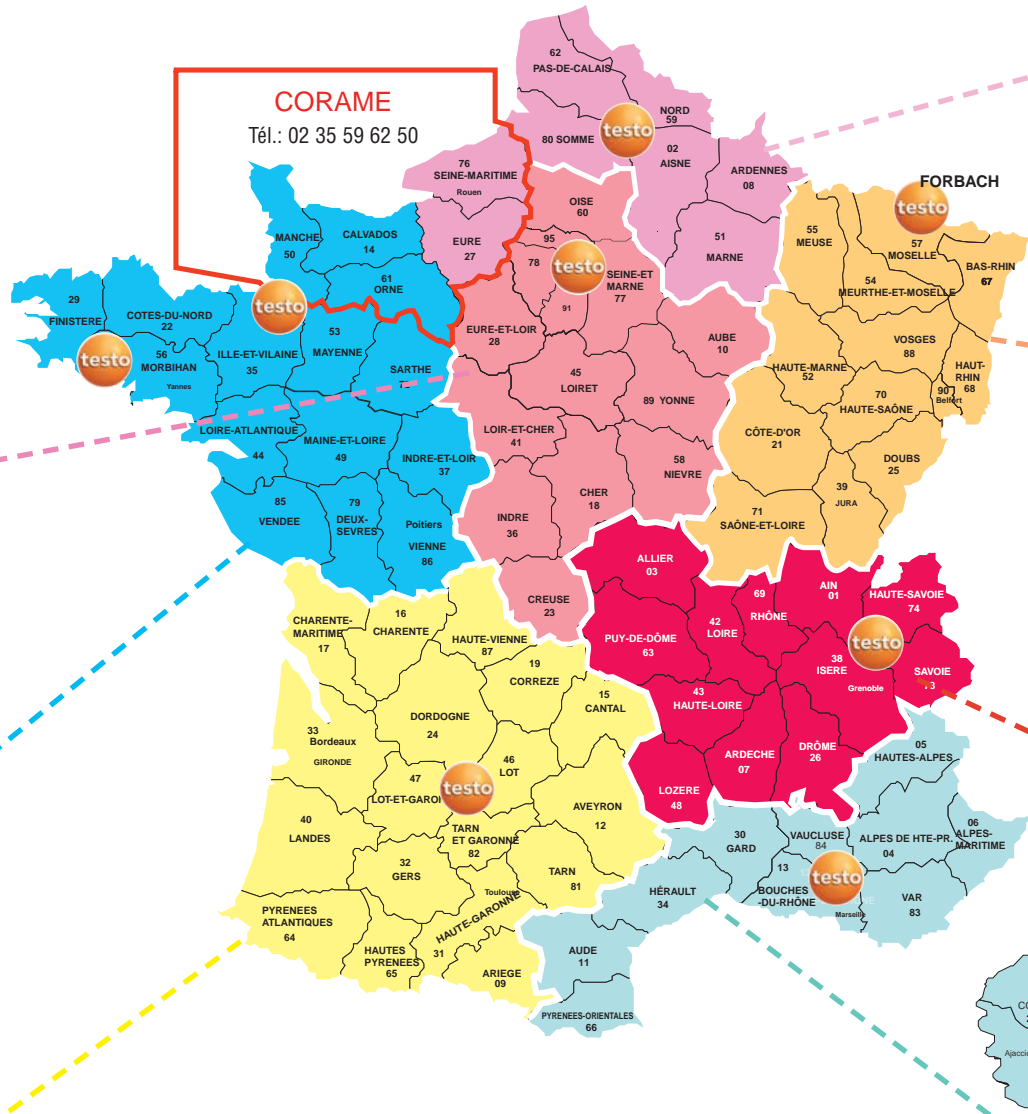

A votre service sur toute la France

Vos correspondants sur le terrain

Testo Paris

Stéphane DROCOURT
Port. : 06 10 27 08 35
E.mail: sdrocourt@testo.fr

Mathieu SUPPA
Port. : 06 35 46 01 75
E.mail: msuppa@testo.fr

Philippe DESSEVRES
Port.: 06 16 47 71 61
E.mail: pdessevres@testo.fr

Fethi AMMOURI
Port. : 06 20 00 48 51
E.mail: fammouri@testo.fr

Belkacem ZEHAR
Port. : 06 10 27 07 52
E.mail: bzehir@testo.fr

Testo Ouest

Fabrice BERNARD
Port. : 06 10 84 24 56
E.mail: fbarnard@testo.fr

Olivier SIMON
Port. : 06 10 27 12 64
E.mail: osimon@testo.fr

Testo Sud Ouest

Bruno REYMOND
Port. : 06 24 33 71 20
E.mail: breymond@testo.fr

Testo Nord

Matthieu CANDRIES
Port. : 06 10 27 08 20
E.mail: mcandries@testo.fr

Testo Est

Emmanuel CHLEBUS
Port. : 06 10 27 08 33
E.mail: echlebus@testo.fr

Jérôme VALLET
Port. : 06 09 31 97 13
E.mail: jvallet@testo.fr

Testo Rhône Alpes

Patrick LECOUTURIER
Port. : 06 03 18 21 91
E.mail: plecouturier@testo.fr

Fabienne LECOUTURIER
Port. : 06 11 73 84 75
E.mail: flecouturier@testo.fr

Testo Sud Est - Corse

Nicolas PONCET
Port. : 06 17 01 59 23
E.mail: nponcet@testo.fr

www.testo.fr

Testo Sàrl - Immeuble Testo - 19, rue des Maraîchers - BP 30100 - 57602 FORBACH Cedex
Tél: 03 87 29 29 29 - Fax: 03 87 29 29 18 - Internet: <http://www.testo.fr> - E.mail: info@testo.fr