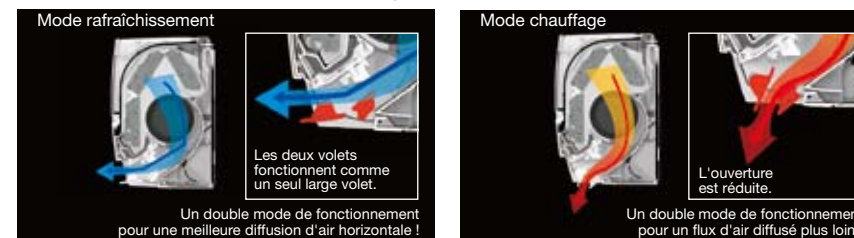

Double flux d'air Brevet en instance

Les volets du haut et du bas sont tous deux équipés de moteurs. Selon le mode de fonctionnement, l'angle de chaque volet peut être ajusté de façon individuelle pour augmenter le confort de la pièce. En période de rafraîchissement, ils fonctionnent comme un seul large volet qui produit un flux d'air horizontal de façon à ce que l'air ne soit pas soufflé directement en direction des occupants. En période de chauffage, l'ouverture est réduite pour augmenter la vitesse de diffusion d'air et le flux d'air chaud est dirigé vers le bas, en direction des pieds.