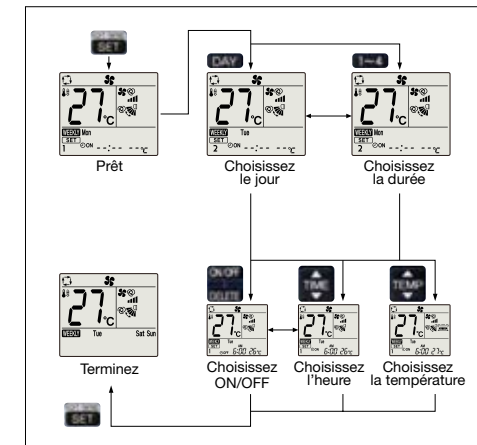

Une utilisation simplissime

Le menu de la programmation, clair et didactique, vous permettra de régler facilement le fonctionnement du mural compact.