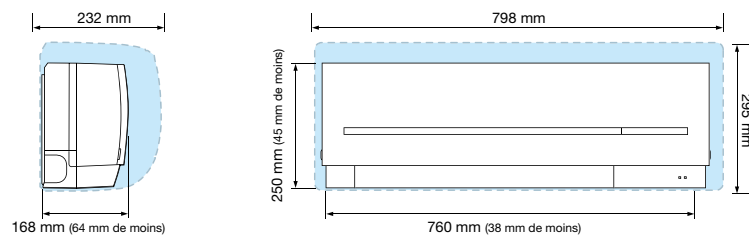

Séduisant pour tous les intérieurs

Dessiné spécialement pour se fondre dans les habitats de type européen, et en particulier pour le marché français, le mural compact MSZ-SF adopte une façade plane, un style épuré et un aspect très qualitatif. De plus sa compacité est exceptionnelle par rapport aux modèles équivalents.

Comparé au modèle MSZ-GE22VA