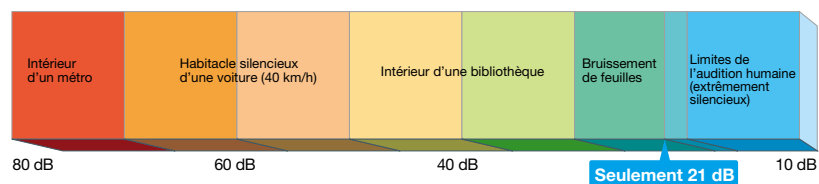

Un fonctionnement performant et silencieux pour le plaisir de tous

Un fonctionnement particulièrement efficace

Tous les modèles bénéficient de la classe énergétique A en chauffage comme en rafraîchissement. Quels que soient vos besoins en matière de confort, vous ferez des économies d'énergie avec le mural compact MSZ-SF.

Classe énergétique (rafraîchissement/chauffage)

Extérieur \ Intérieur	MXZ-2B30VA	MXZ-2B40VA	MXZ-2B52VA	MXZ-3B54VA	MXZ-3B68VA	MXZ-4B71VA	MXZ-4B80VA	MXZ-5B100VA
MSZ-SF15VA×2	A/A	A/A	A/A	A/A	A/A	A/A	A/A	A/A
MSZ-SF20VA×2	A/A	A/A	A/A	A/A	A/A	A/A	A/A	A/A

Un fonctionnement incroyablement silencieux

Les systèmes de climatisation Mitsubishi Electric sont réputés pour leur discrétion absolue. Avec un niveau sonore de seulement 21 dB en fonctionnement, l'ambiance de la pièce est si paisible que ses occupants ne remarqueront même pas que l'unité intérieure est en marche.

Niveau de pression sonore (à 1 m)